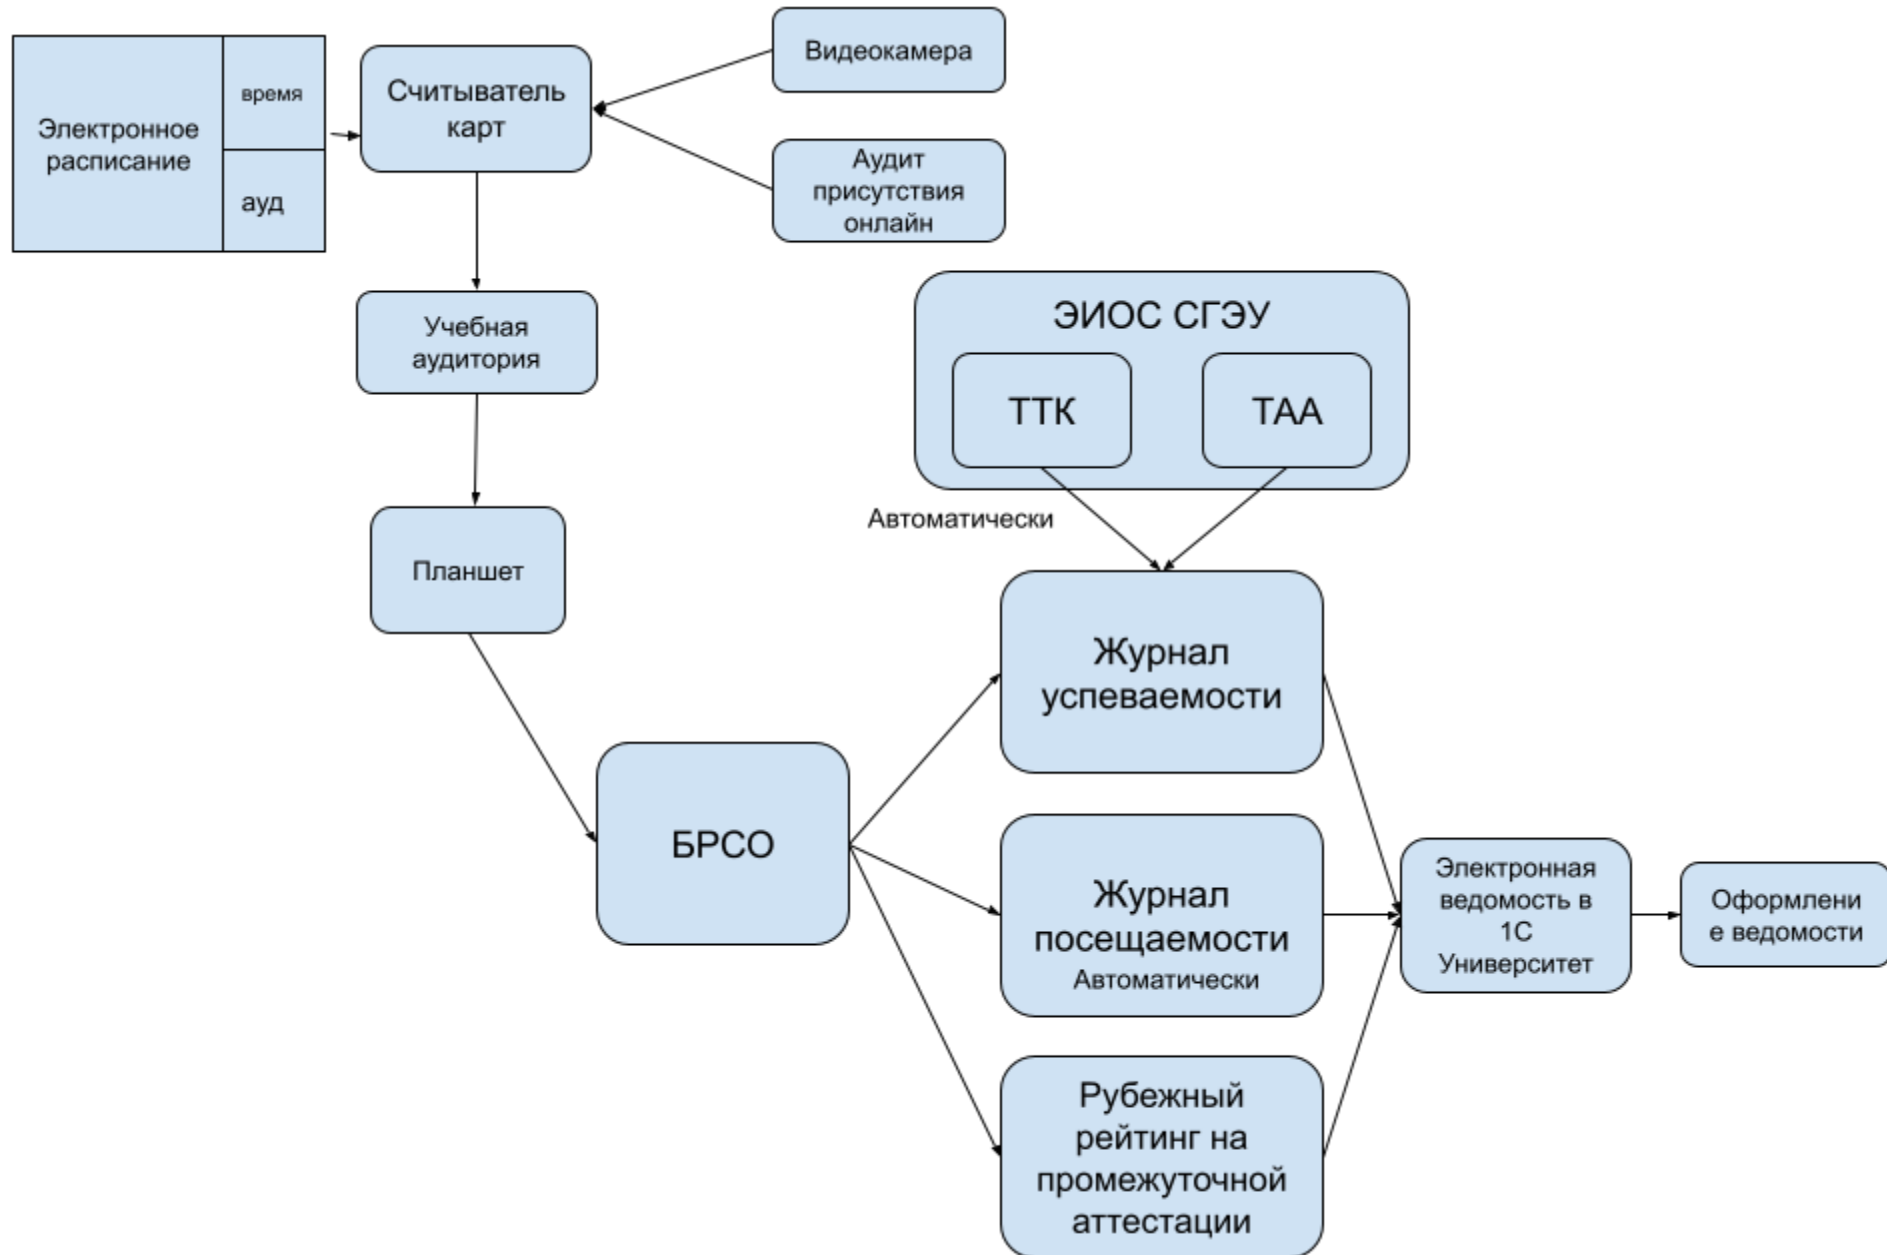

СГЭУ

Самарский государственный
экономический университет

ПРИЗНАННЫЙ ОБРАЗОВАТЕЛЬНЫЙ И НАУЧНЫЙ ЦЕНТР ПОДГОТОВКИ ЭКОНОМИСТОВ, МЕНЕДЖЕРОВ, ЮРИСТОВ В РФ

1С Университет

как основа внедрения
балльно-рейтинговой оценки
обучающихся.
Опыт интеграции с внешними
информационными системами

#СГЭУЦИФРОВОЙ: этапы формирования оценки

#СГЭУЦИФРОВОЙ: схема интеграции

- Работа с цифровым следом обучающегося
- Контроль исполнения распределённой нагрузки на основе данных системы управления обучением
- Единая авторизация пользователей
- Менеджер очередей сообщений

#СГЭУЦИФРОВОЙ: примеры экранных форм

#СГЭУЦИФРОВОЙ

РАСПИСАНИЕ

УСПЕВАЕМОСТЬ И ПОСЕЩАЕМОСТЬ

СЕРВИСЫ ЕДИНОГО СТУДЕНЧЕСКОГО
ДЕПАРТАМЕНТА

ВНЕУЧЕБНАЯ ДЕЯТЕЛЬНОСТЬ

ТЕКУЩИЕ КУРСЫ И ОБРАЗОВАТЕЛЬНАЯ
ТРАЕКТОРИЯ

ЦИФРОВОЕ ПОРТФОЛИО