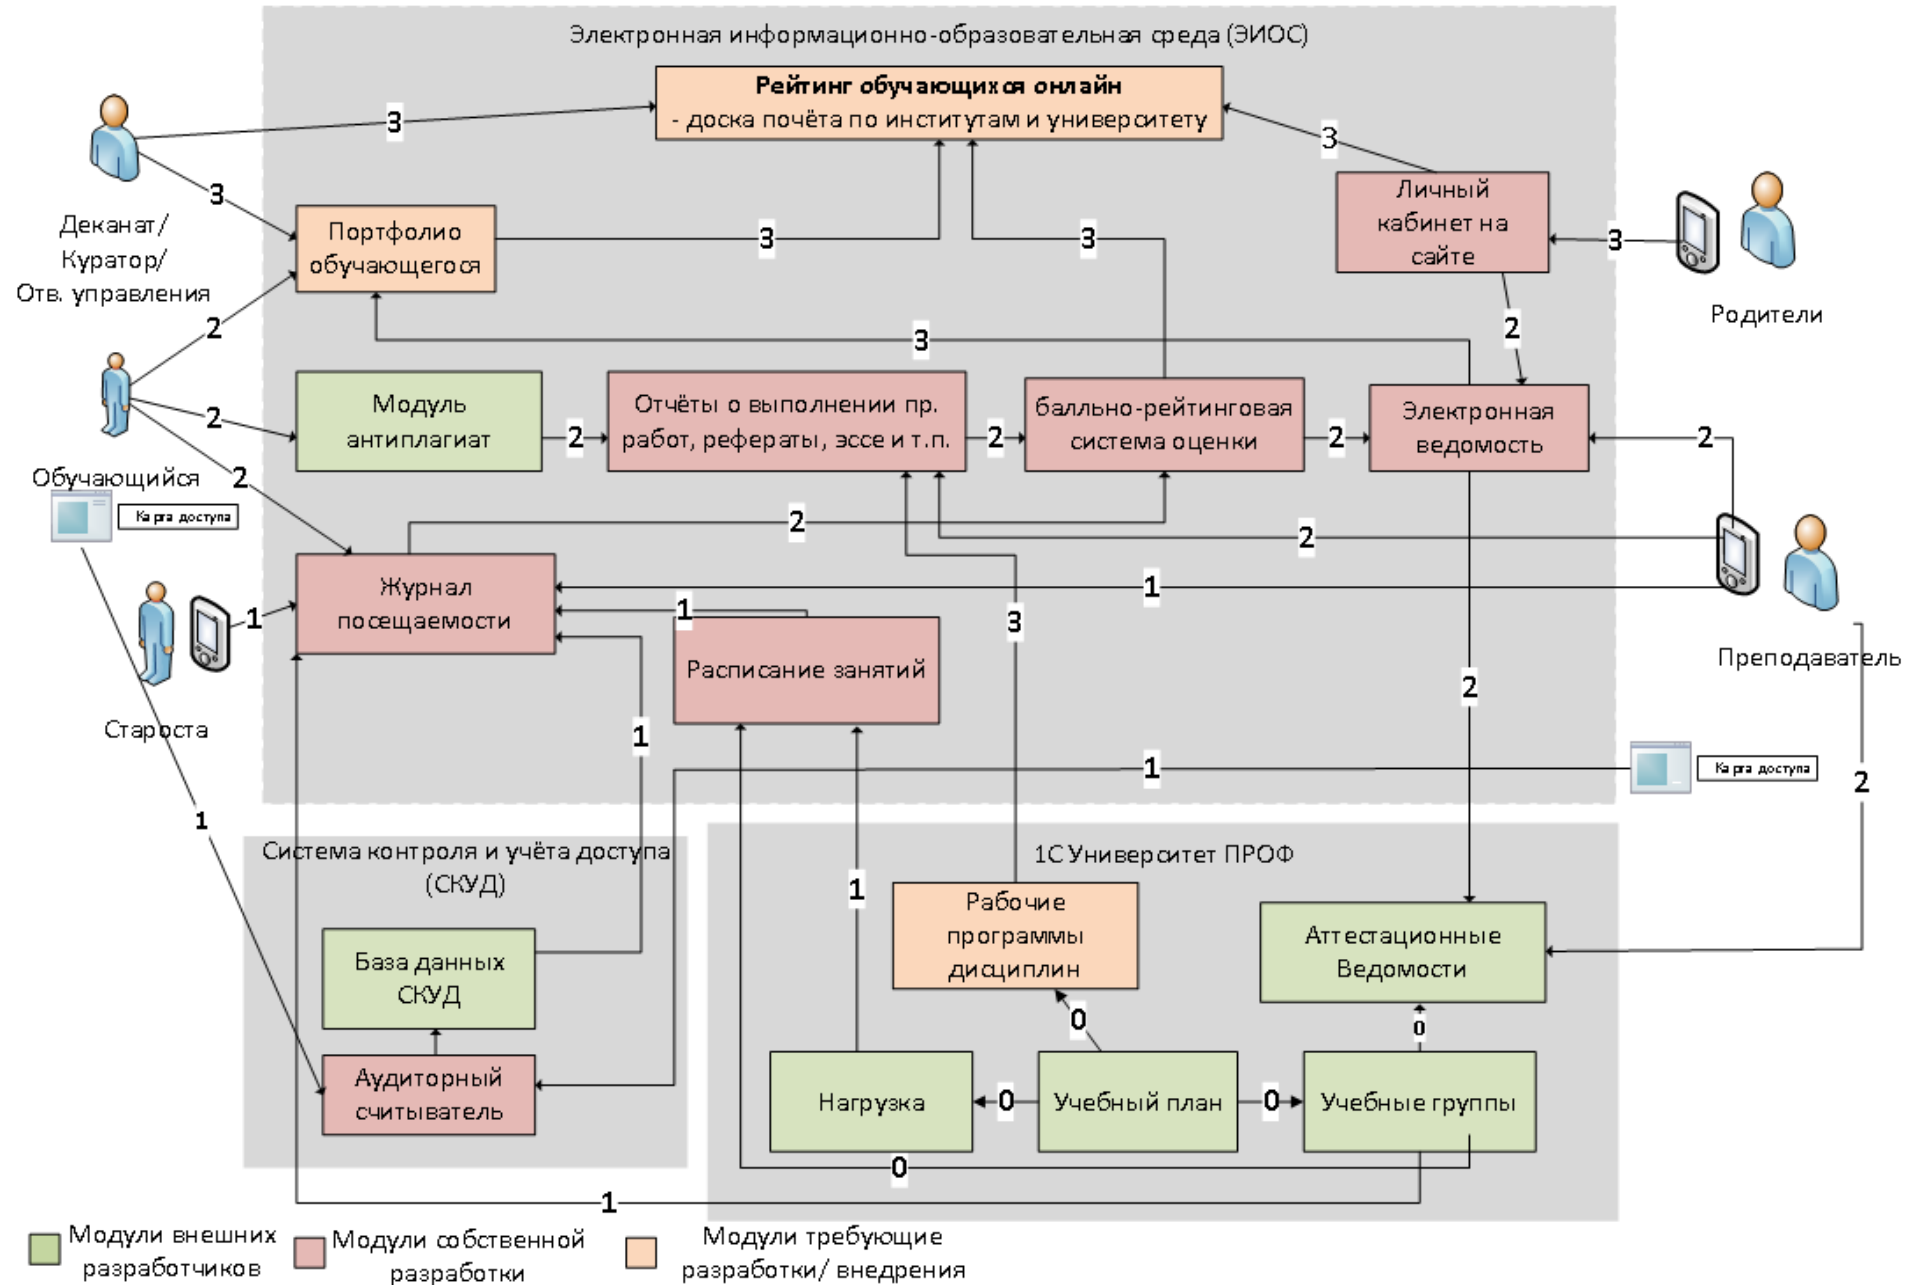

СГЭУ

Самарский государственный
экономический университет

ПРИЗНАННЫЙ ОБРАЗОВАТЕЛЬНЫЙ И НАУЧНЫЙ ЦЕНТР ПОДГОТОВКИ ЭКОНОМИСТОВ, МЕНЕДЖЕРОВ, ЮРИСТОВ В РФ

1С Университет

как основа внедрения
балльно-рейтинговой оценки
обучающихся.
Опыт интеграции с внешними
информационными системами

#СГЭУЦИФРОВОЙ: этапы формирования оценки

#СГЭУЦИФРОВОЙ: схема интеграции

- Работа с цифровым следом обучающегося
- Контроль исполнения распределённой нагрузки на основе данных системы управления обучением
- Единая авторизация пользователей
- Менеджер очередей сообщений

#СГЭУЦИФРОВОЙ: примеры экранных форм

#СГЭУЦИФРОВОЙ

РАСПИСАНИЕ

УСПЕВАЕМОСТЬ И ПОСЕЩАЕМОСТЬ

СЕРВИСЫ ЕДИНОГО СТУДЕНЧЕСКОГО
ДЕПАРТАМЕНТА

ВНЕУЧЕБНАЯ ДЕЯТЕЛЬНОСТЬ

ТЕКУЩИЕ КУРСЫ И ОБРАЗОВАТЕЛЬНАЯ
ТРАЕКТОРИЯ

ЦИФРОВОЕ ПОРТФОЛИО